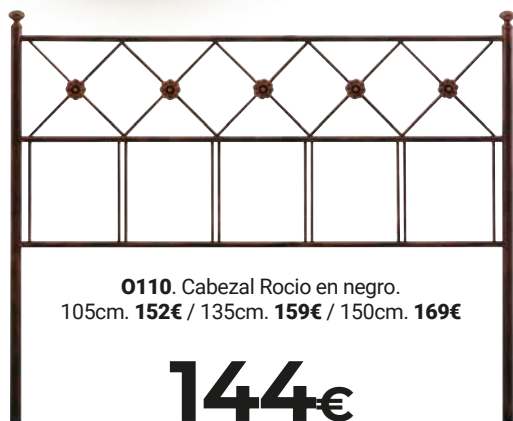

0115. Base tapizada tejido transpirable 3D y válvulas de aireación.

Válvulas de aireación

Pack base tapizada

**489€**

135X190cm.

	Colchón Loto	Pack Somier + Colchón	Pack Base + Colchón	Base Tapizada (Sin Patas)
90cm.	209€	329€	349€	99€
105cm.	237€	365€	395€	113€
135cm.	309€	465€	489€	129€
150cm.	329€	495€	525€	139€