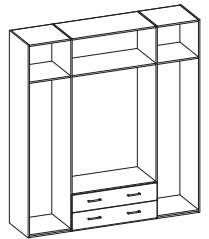

Interior de armario

081. Armario 4/p + 2/c. 217x198x52cm.
Opción cambrian claro.T