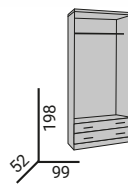

088. Armario color Walnut ó
cambrian.

439€