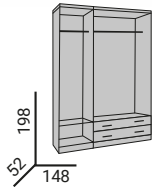

Cabezal + Mesitas

409€

Xinфонier + Mural

309€

083. Dormitorio Moscú cambrian/blanco, cabezal 120x158x3,2cm. **154€** Mesita 3/c 62x59x30cm. **128€** / Mural 160x60x3cm. **94€**
Xinфонier 5/c 111x59x40cm. **218€** / **084.** Cómoda 4/c. 235€ 83x102x40cm. Espejo 86x74x32cm. **75€**

084. Cómoda + Espejo

309€

085. Dormitorio cabezal Iris 50x192x1,6cm. **67€**

Mesita 2/c Grecia 49x50x36cm. **83€**

Cómoda Grecia 4/c 83x93x40cm **208€**

Marco c/ luna 80x67x2cm **51€**

Cabezal + Mesitas

229€

Cómoda + Espejo

259€

086. Sinfonier + Espejo

239€

Sinfonier 103x50x36cm. **155€**
Mural 192x50x2cm. **88€**

Armarios

Interior
Totalmente
Equipado

087. Armario de 2 puertas correderas.

210x200x60cm.

Cambrian-Blanco, todo Cambrian
y Blanco-gris.

088. Armario color Walnut ó
cambrian.

439€

089. Armario 2/p+2/c
Walnut ó cambrian.

309€

090. Armario 4/p
210x200x50cm. Blanco,
cambrian ó walnut

595€

← **Correderas** →

729€